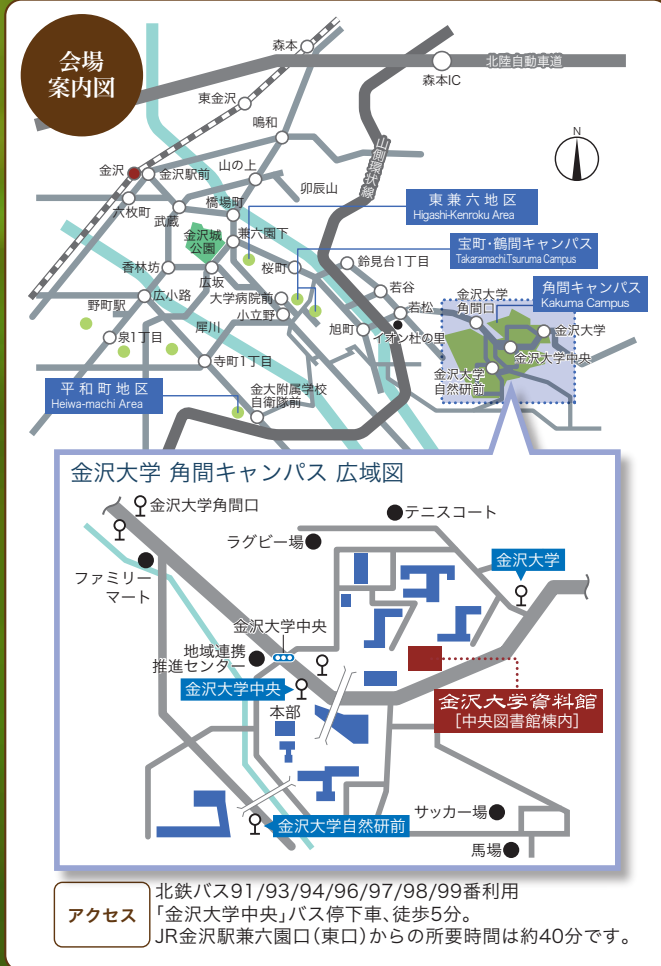

会期 平成31年
2月7日(木)~3月17日(日)

※開館時間は10:00~16:00、3月16日・17日以外の土・日・祝日は休館

会場 金沢大学資料館
(〒920-1192 石川県金沢市角間町)

講演会 3月16日(土)予定
詳細は後日新学術Webサイトでお知らせします

金沢大学資料館
<https://museum.kanazawa-u.ac.jp>

新学術領域研究「総合稲作文明学」
<http://www.inasaku-w3-kanazawa-u.com/>

【主催】金沢大学資料館
新学術領域研究
「稲作と中国文明—総合稲作文明学の新構築—」

●お問い合わせ
金沢大学資料館 TEL.(076)264-5215
※講演会に関するお問い合わせはTEL(076)264-5229(松永)まで

稲作と中国文明

金沢大学資料館・新学術領域研究「総合稲作文明学」連携企画展